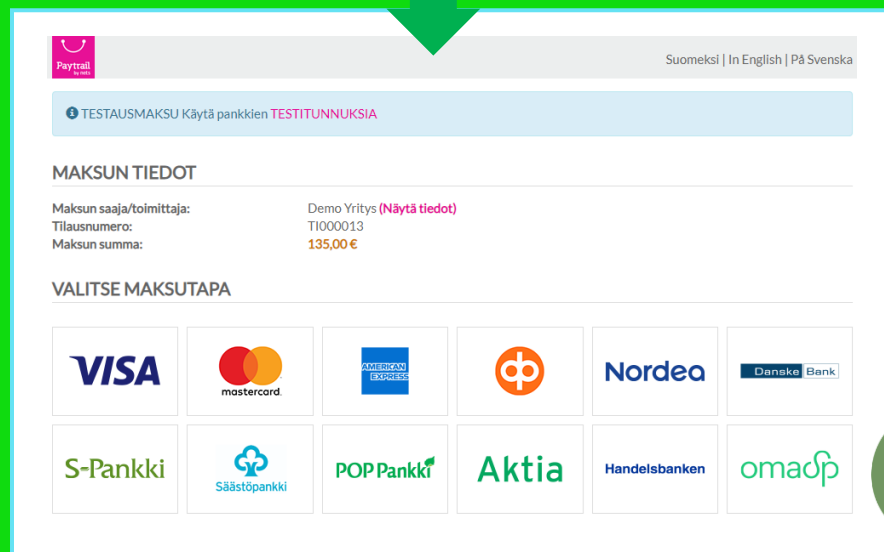

KÄYTTÖESIMERKKI : ASIO NEUKKARIVARAUS – PAYTRAIL VERKKOMAKSU – ROLLOCK OVEN SMS-AVAUSNAPPI