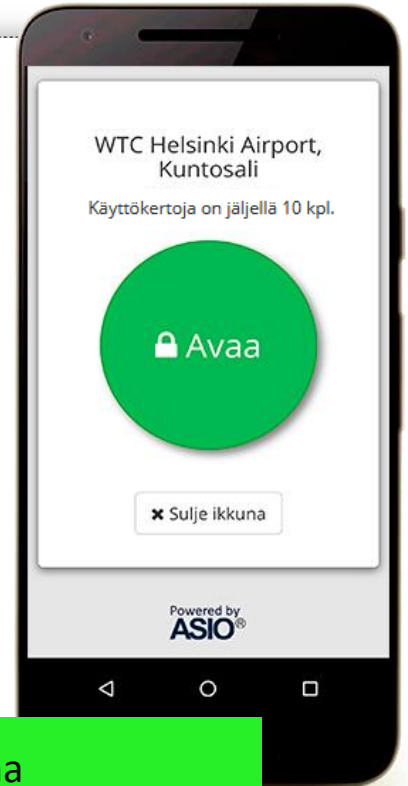

Suomeksi | In English | På Svenska

TESTAUSMAKSU Käytä pankkien TESTITUNNUKSIDA

MAKSUN TIEDOT

Maksun summa: **12,00 €**
Tilausnumero: T1000007
Maksun saaja/toimittaja: Demo Yritys (Näytä tiedot)