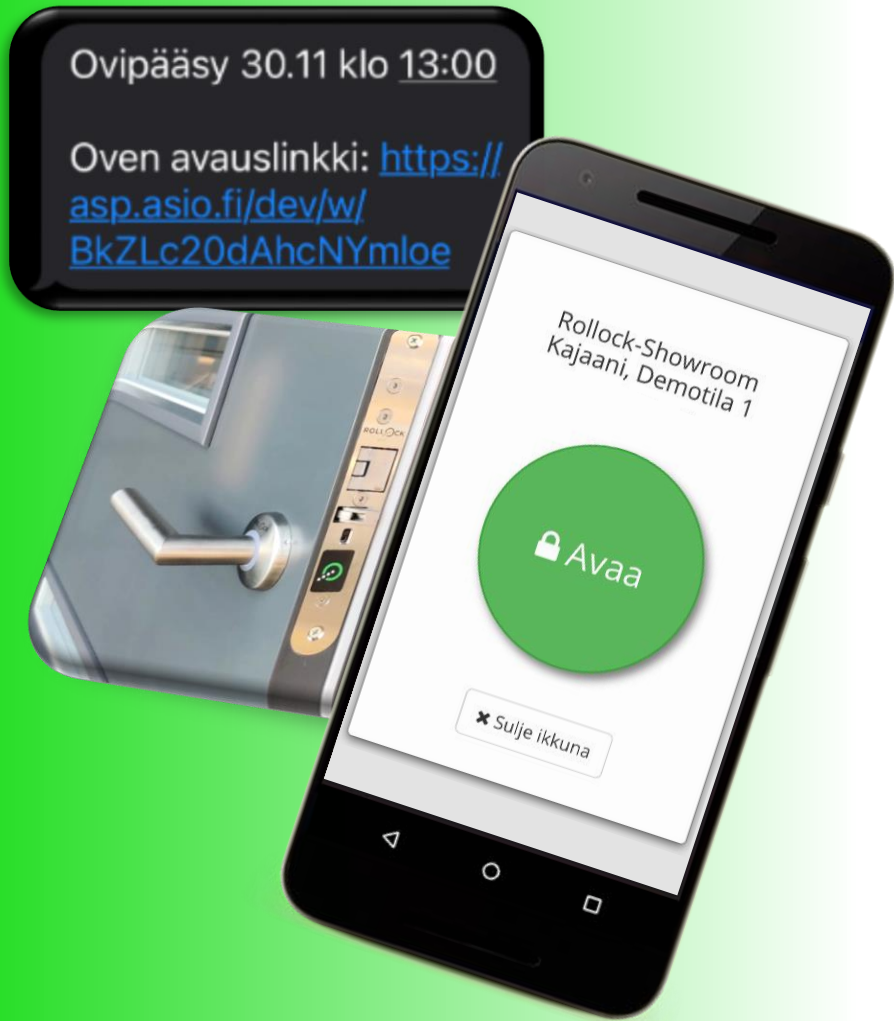

# “VARAA – MAKSA – AVAA” - palvelukokemus

VARAA

MAKSA

AVAA

- Tee ja maksa varaus nettipalvelussa
- Avaa tilan älylukko varauksen aikana

SMS

## OVI AUKEAA VARAUKSEN AIKANA SMS-OVEN AVAUSNAPILLA

- Asio Oviohjaus kytketään varausjärjestelmässä niille tiloille, joissa on Rollock-älylukko ja tilapäisy edellyttää varausta.
- Ovipääsy varaukselle luvitetaan Asiossa **OVEN AVAUSLINKILLÄ**.
- Oven avauslinkki lähetetään varaajalle **sähköpostilla** ja **SMS:llä**.
- Tilan Rollock-älylukko aukeaa varauksen aikana matkapuhelimen selaimella **klikkaamalla oven avauslinkkiä** ja **“Avaa”-nappia**.