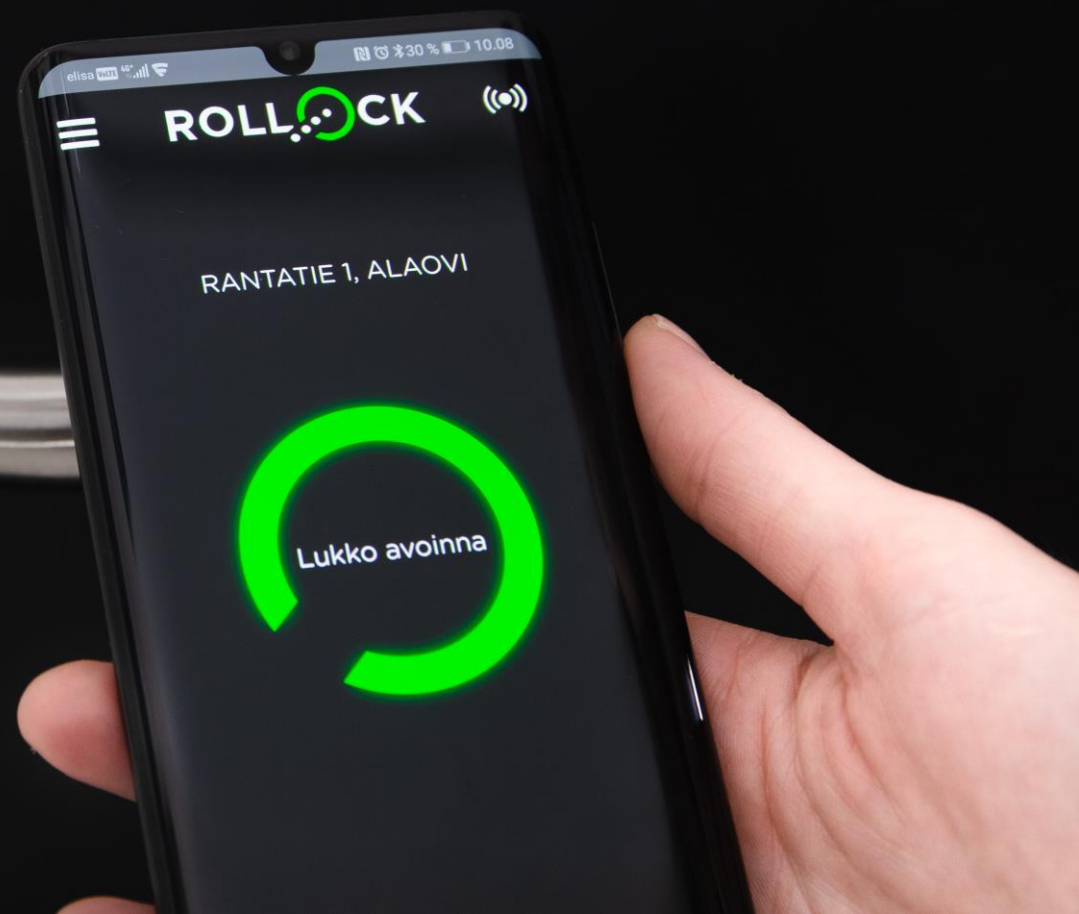

# ASIO JA ROLLOCK OVIOHJAUS

**ROLL·CK**  
Compatible

## ASIOLLA VARATAAN – ROLLOCKILLA AVATAAN

- Asio Varausjärjestelmä toimii Rollock-älylukkojen kanssa.
- Tilapäisyt ja oviohjaus varauksille, oven avaus matkapuhelimella.
- Rollock-älylukot aukeavat, kun varaus on voimassa.
- Avaimeton tilapäisy SMS-oven avausnapilla.
- Tuettuna myös SMS-ovikoodit.
- Tuettuna aikavälipohjaiset sekä käyntikertapohjaiset tilapäisyt.
- “VARAA – MAKSA – AVAA” –palvelukokemus.