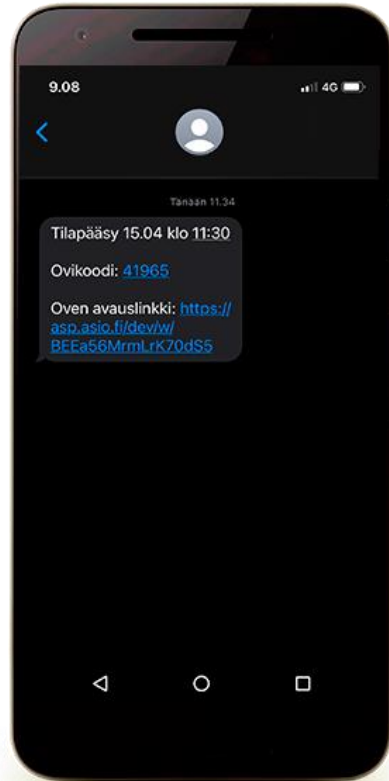

OVEN VOI AVATA MYÖS SMS-OVIKOODILLA

- Jos varattavan tilan ovesa on myös Rollock PIN-lukija, Asiolla tehdyille varaukselle voidaan luvittaa pääsy myös **ovikoodilla**.
- Ovikoodi lähetetään varaajalle **sähköpostilla** ja **SMS:llä**.
- Samassa SMS-viestissä voi olla ovikoodi sekä oven avauslinkki vaihtoehtoisina oven avaustapoina.
- Ovikoodit toimivat vain varauksen ajan varatun tilan älylukossa.

* Kuvan Rollock-ovessa Rollock-älylukkomalli W211 sekä Rollock PIN-lukija.