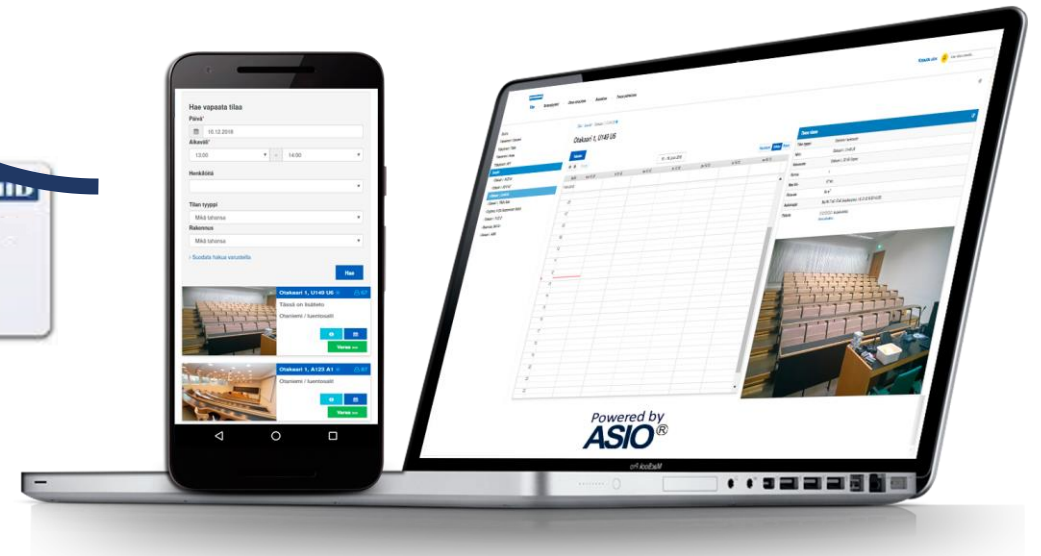

MOBIILITUNNISTE ON VIRTUAALINEN KULKUKORTTI

- Mobiilitunniste oikeuttaa Asiossa varaukselle luvitetun kulkualueen kulkuoikeudet ja tilojen älylukkojen ovipääsyt.
- Mobiilitunniste aktivoidaan Asiossa vahvistetuille tilavarauksille käyttäjän matkapuhelimeen.
- Mobiilitunnisteen voi siirtää Asiolla laitteesta toiseen käyttäjän itsepalveluna.