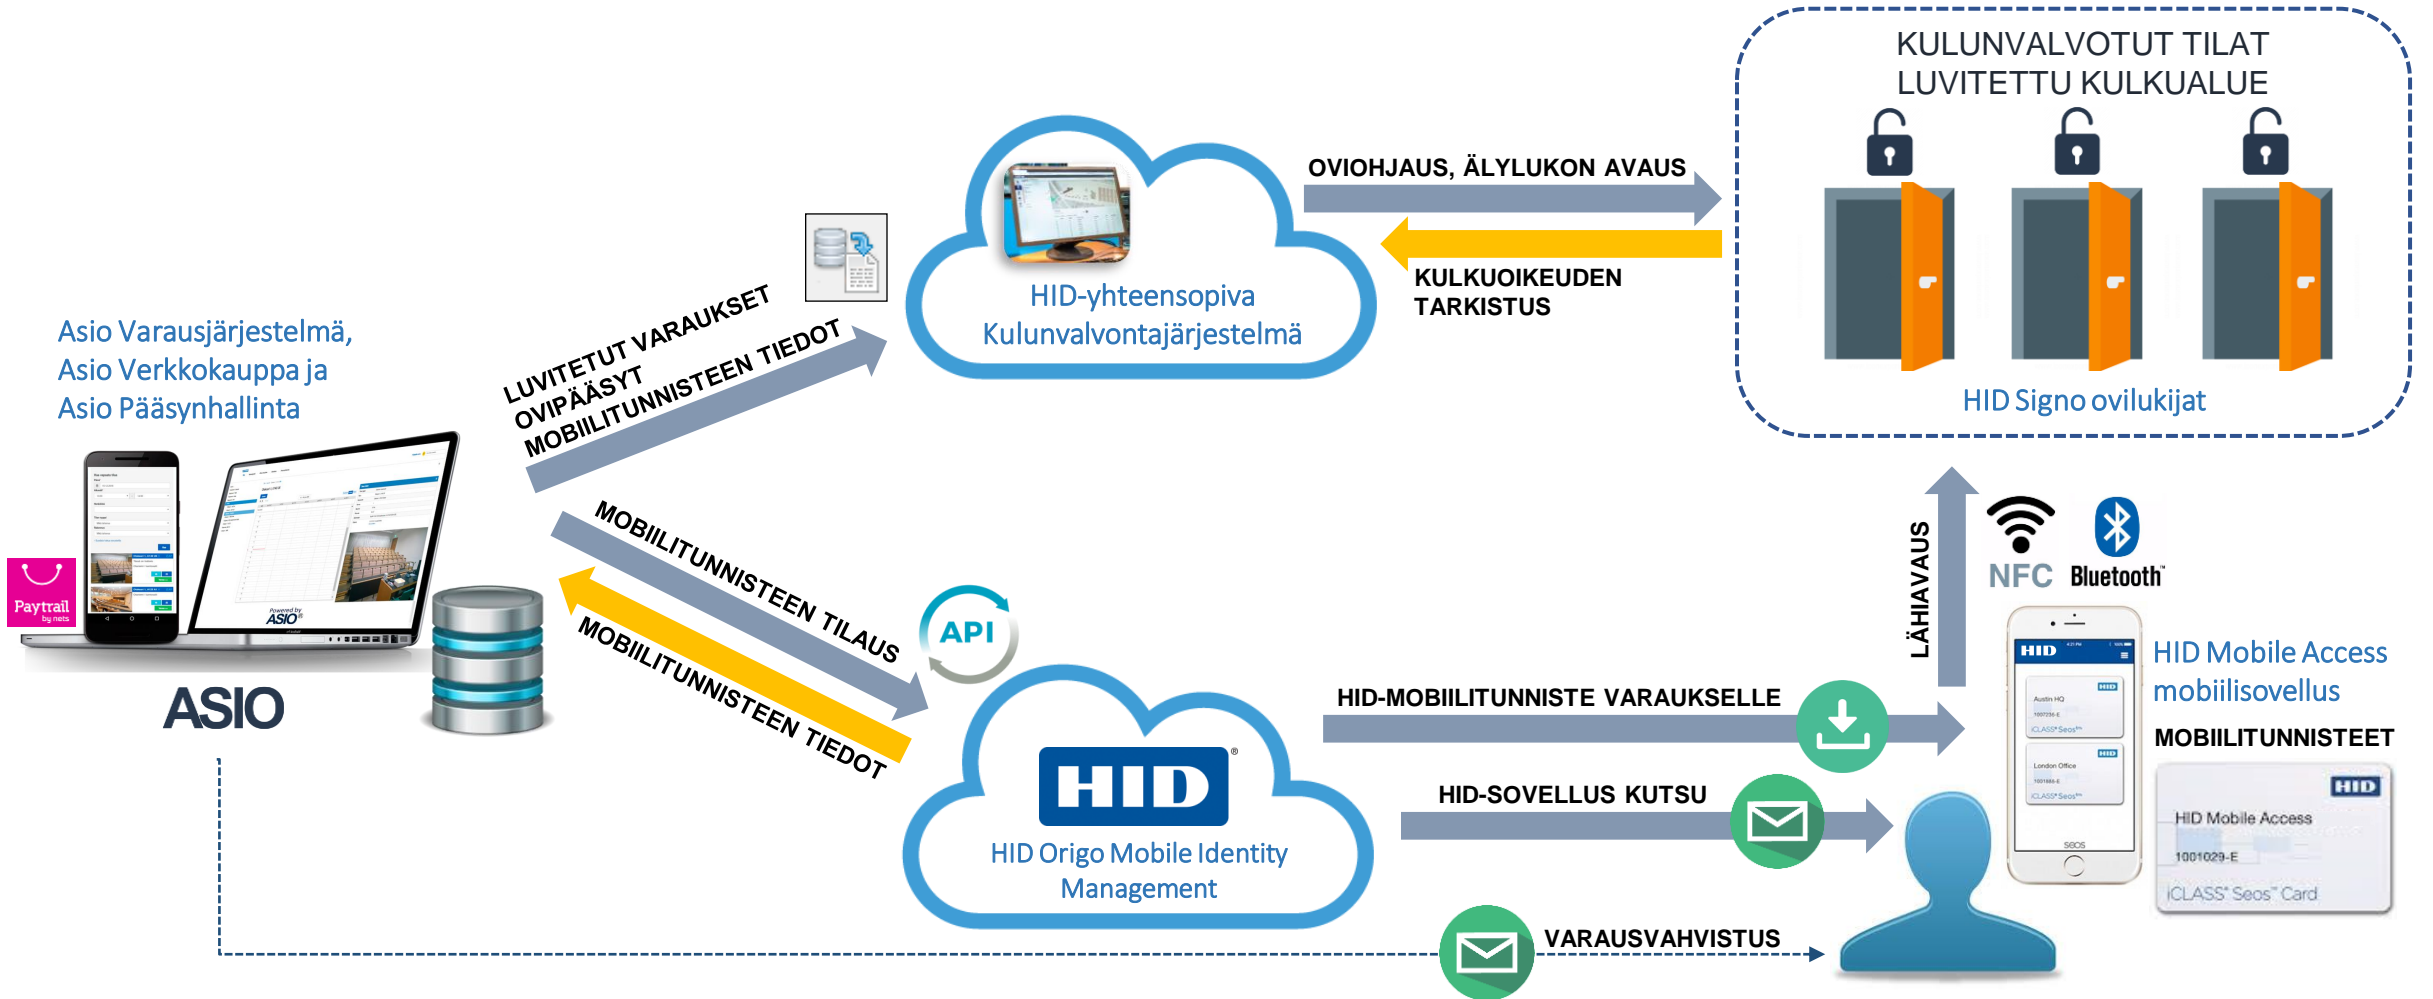

- Asio Oviohjaus kytketään varausjärjestelmässä kulunvalvotuille tiloille ja kulkualueille, joissa tilapääsy edellyttävät varausta.
- Ovipääsy varauksille luvitetaan Asiossa HID-mobiilitunnisteella.
- Mobiilitunniste toimii virtuaalisena kulkukorttina tilavarauksille.
- Mobiilitunniste oikeuttaa varaukselle luvitetun kulkualueen kulkuoikeudet ja tilojen älylukkojen ovipääsy.

LÄHIAVAUS ON HELPPOA

- Lataa ja asenna HID Mobile Access -mobiilisovellus matkapuhelimeesi.
- Aktivoi varaukselle luvitettu kulkuoikeutesi sisältävä HID-mobiilitunniste sovellukselle.
- Tunniste toimii jatkossa kaikille tekemillesi varauksille ilman uusinta-aktivointitarvetta.
- Sovellus toimii puhelimesi taustalla ja aktivoituu herättämällä puhelimen näyttö.
 - Vie puhelimesi ovilukijan lähelle avataksesi oven.
- Mobiilitunniste toimii virtuaalisena kulkukorttina Asio-tilavarauksillesi.

KOKONAISRATKAISU VARAUKSILLE

VARAA

MAKSA

AVAA

- Tee ja maksa varaus nettipalvelussa
- Avaa tilan älylukko varauksen aikana

KÄYTÖSSÄ LIMINGAN KUNNASSA

- Kokoustila- ja liikuntatilaraukset
- Kuntosalikortit
- HID-mobiilitunnisteet
- Asio Lähiavaus
- Virtuaalivaraukset
- Verkkokauppa
- Asio Varausjärjestelmä
- Schneider SE Kulunvalvonta
- Seniortek integraatiopalvelut
- HID Signo ovilukijat
- Paytrail verkkomaksupalvelu

Varaa kokoustila

Powered by
ASIO®

Ratkaisuarkkitehtuuri tilapäisyjen lähiavaukselle

Yksinkertaistettu kokonaisratkaisuarkkitehtuuri HID-mobiilitunnisteiden käytölle Asio oviohjauksessa ja kulunvalvonnassa.