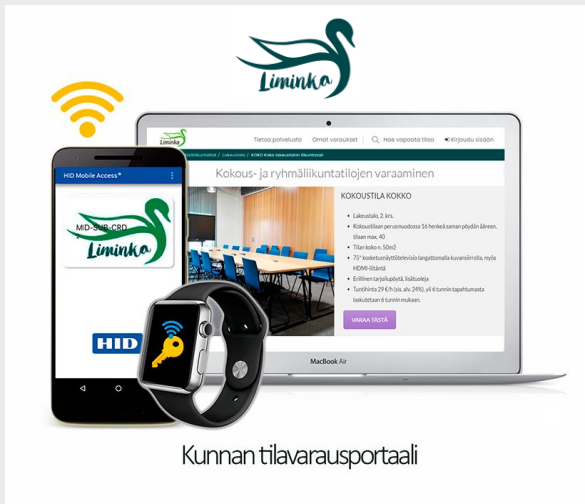

KOKONAISRATKAISU VARAUKSILLE

VARAA

MAKSA

AVAA

- Tee ja maksa varaus nettipalvelussa
- Avaa tilan älylukko varauksen aikana

KÄYTÖSSÄ LIMINGAN KUNNASSA

- Kokoustila- ja liikuntatilaraukset
- Kuntosalikortit
- HID-mobiilitunnisteet
- Asio Lähiavaus
- Virtuaalivaraukset
- Verkkokauppa
- Asio Varausjärjestelmä
- Schneider SE Kulunvalvonta
- Seniortek integraatiopalvelut
- HID Signo ovilukijat
- Paytrail verkkomaksupalvelu

Varaa kokoustila

Powered by
ASIO®

Ratkaisuarkkitehtuuri tilapäisyjen lähiavaukselle

Yksinkertaistettu kokonaisratkaisuarkkitehtuuri HID-mobiilitunnisteiden käytölle Asio oviohjauksessa ja kulunvalvonnassa.