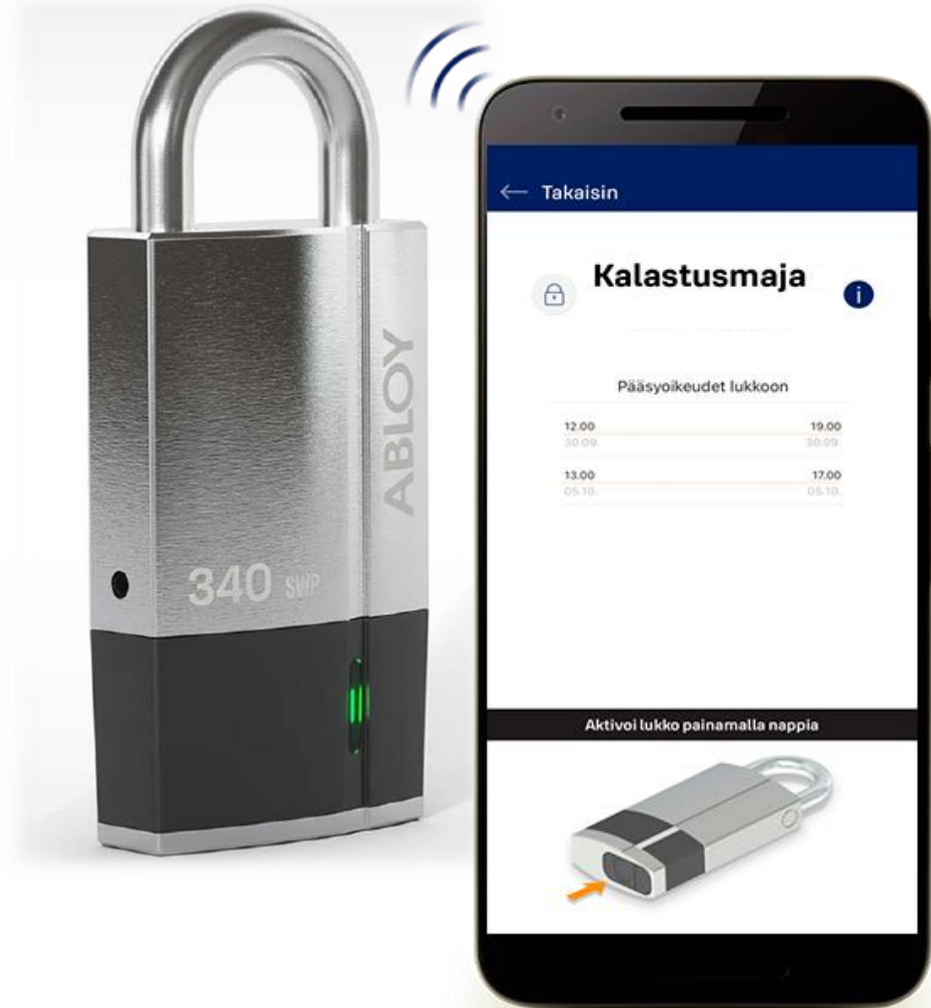

Varaukselle luvitetut kulkuoikeudet ladataan omaan matkapuhelimeen.

Älylukko aukeaa varauksen aikana matkapuhelimella.

► Katso, miten **Urhea-hallissa** kuljetaan varauksille HID mobiilitunnisteilla:
<https://www.abloy.com/global/fi/references/urhea>

► Katso, miten **Nokia Arenalla** kuljetaan varauksille HID mobiilitunnisteilla:
<https://www.abloy.com/global/fi/references/nokia-arena>

WORKS WITH
ABLOY® OS

ABLOY CUMULUS ÄLYLUKON MOBILIIVAUS CUMULUS MOBIILISOVELLUKSELLA

ABLOY® CUMULUS

SISÄÄN TILAAVANA VARAUKSEN AIKANA AVAIMETTOMASTI MOBIILISOVELLUKSELLA

- Oviohjaus kytketään varausjärjestelmässä tiloille, joissa on ABLOY CUMULUS älylukko.
- Ovipääsy varauksille luvutetaan Asiassa ja ladataan käyttäjän matkapuhelimen CUMULUS -**mobiilisovellukselle**.
- ABLOY CUMULUS älylukko aukeaa varauksen aikana matkapuhelimen CUMULUS -sovelluksella.