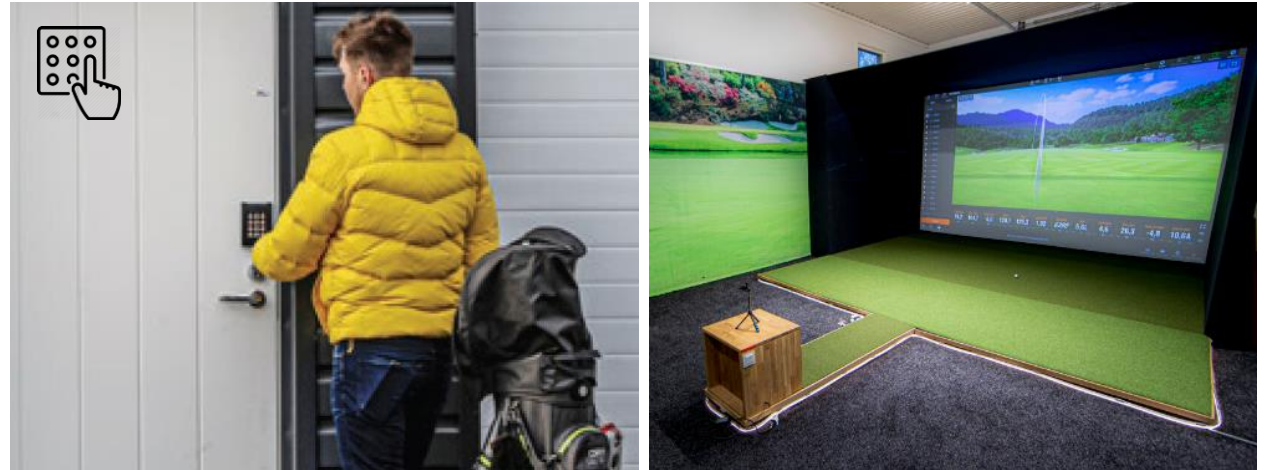

Järvenpää TrackMan Golf

JTG:n ABLOY ENTRY -järjestelmä integroitiin toimimaan yhdessä Asio Varausjärjestelmän kanssa periaatteella: Asiolla varataan – Abloylla avataan.

”Ratkaisu toimii kuin ajatus”, kehuu Jussi Vanttinen ja kuvaa sen toiminnan parilla selkeällä vedolla: ”Aluksi asiakas varaa ja maksaa itselleen haluamansa mittaisen vuoron simulaattoriimme ja klubitiloihimme kotisivujemme Asio-pohjaisessa varausjärjestelmässä. Tämän jälkeen hän saa tekstiviestinä itselleen satunnaisgeneroidun ovikoodin, joka on voimassa kymmenen minuuttia ennen hänen JTG-vuoronsa alkamista ja puoli tuntia sen päättymisen jälkeen.

<https://www.abloy.com/global/fi/references/jarvenpaa-trackman-golf>

www.itg.fi

WORKS WITH
ABLOY® ENTRY

Powered by
ASIO®