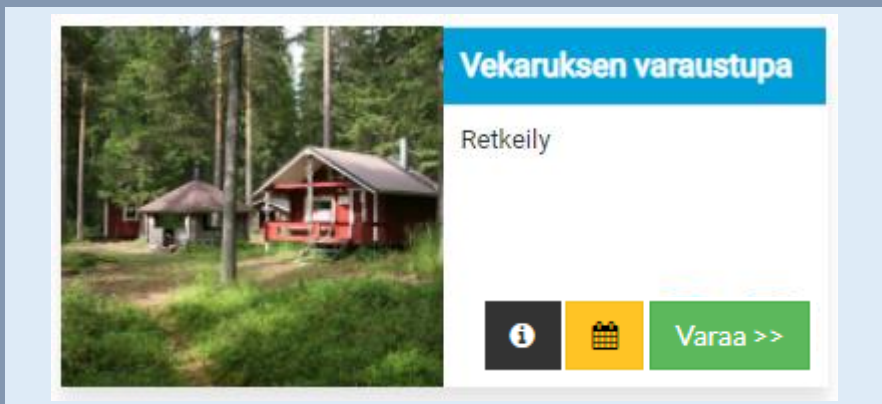

”VARAA – MAKSA – AVAA” esimerkki : ASIO TILAVARAUS – PAYTRAIL VERKKOMAKSU – ABLOY SMS-OVIKOODI

“ VARAA – MAKSA – AVAA ”