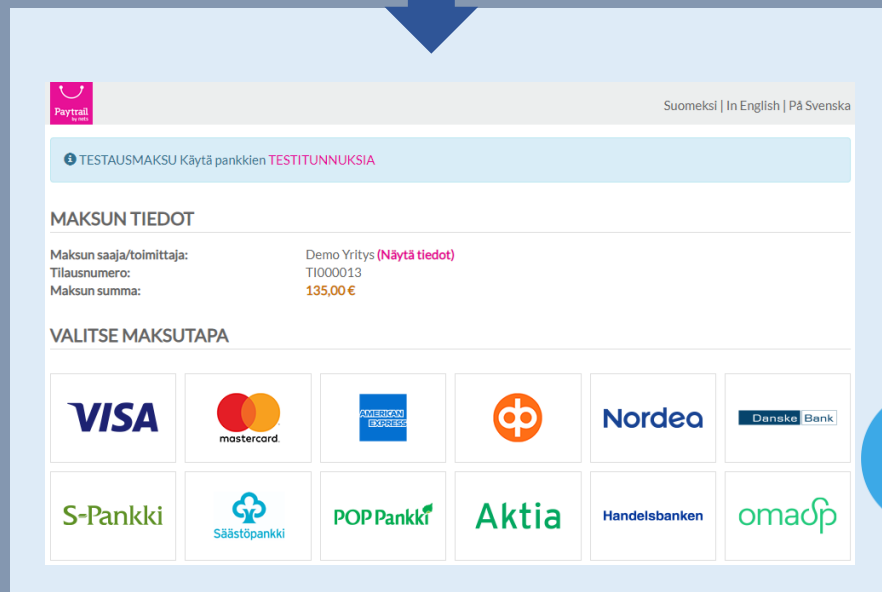

WORKS WITH
ABLOY® ENTRY

ABLOY® ENTRY

ASIO TOIMII ABLOY ENTRYN KANSSA

- ABLOY ENTRY soveltuu hyvin kevyempiin kulunvalvonnan tarpeisiin.
- Ovipääsy ABLOY ENTRYYN luvitetaan Asiossa **SMS-ovikoodeilla**.
- ABLOY ENTRY ovikoodit toimivat myös käyntikertapohjaisesti.
- ABLOY ENTRY edellyttää palvelinverkkoyhteyden.
 - Pelkkä internet-yhteys ei riitä ENTRY- kulunvalvonnan integraation toimivuudelle.
 - Suosittelemme, että tarkistatte ennalta ENTRY-ratkaisun asentavalta taholta (*lukkoliikkeeltä*) tarvittavan palvelinverkkoyhteyden kustannukset ja tekniset vaatimukset.

ASIO TOIMII ABLOY CUMULUKSEN KANSSA

WORKS WITH
ABLOY® CUMULUS

- ABLOY CUMULUS –älylukot aukeavat matkapuhelimella.
- Ovipääsy ABLOY CUMULUKSEEN luvitetaan Asiossa ja ladataan käyttäjän matkapuhelimen CUMULUS –mobiilisovellukselle.

”VARAA – MAKSA – AVAA” esimerkki : ASIO TILAVARAUS – PAYTRAIL VERKKOMAKSU – ABLOY SMS-OVIKOODI

“ VARAA – MAKSA – AVAA ”

NÄIN HELPPOA SE ON

2. Maksa varaus

Asio Verkko-ostoskorissa tuettuna ~50 erilaista maksutapaa.