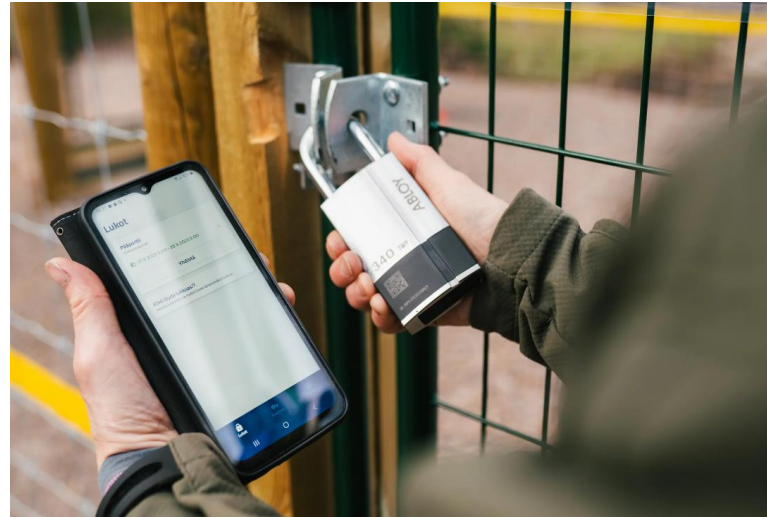

<https://www.abloy.com/global/fi/references/jarvenpaa-trackman-golf>

www.itg.fi

WORKS WITH
ABLOY® ENTRY

Powered by
ASIO®

Jakkuvärkin koirametsä

Automatisoitu sähköinen ajanvaraus- ja kulunhallintajärjestelmä mahdollistaa koirametsän käyttämisen vuorokauden ympäri.

Avaimettoman ABLOY CUMULUS –lukituksen ja Asio Varausjärjestelmän integraation ansiosta minkäänlaisia fyysisiä avaimia tai kulkutunnisteita ei tarvita.

<https://www.abloy.com/global/fi/references/jakkuvarkin-koirametsa>

"Koirametsän käyttö onnistuu 24/7 helposti varaa-maksa-avaa-mallilla: kun käyttäjä on varannut ajan meidän verkkosivuilta, hän vastaanottaa ABLOY CUMULUS – mobiilisovellukseen virtuaalisen avaimen, jolla pääportin CUMULUS-riippulukon saa avattua varattuna aikana", koirametsän yrittäjä Katri Laaja kertoo.