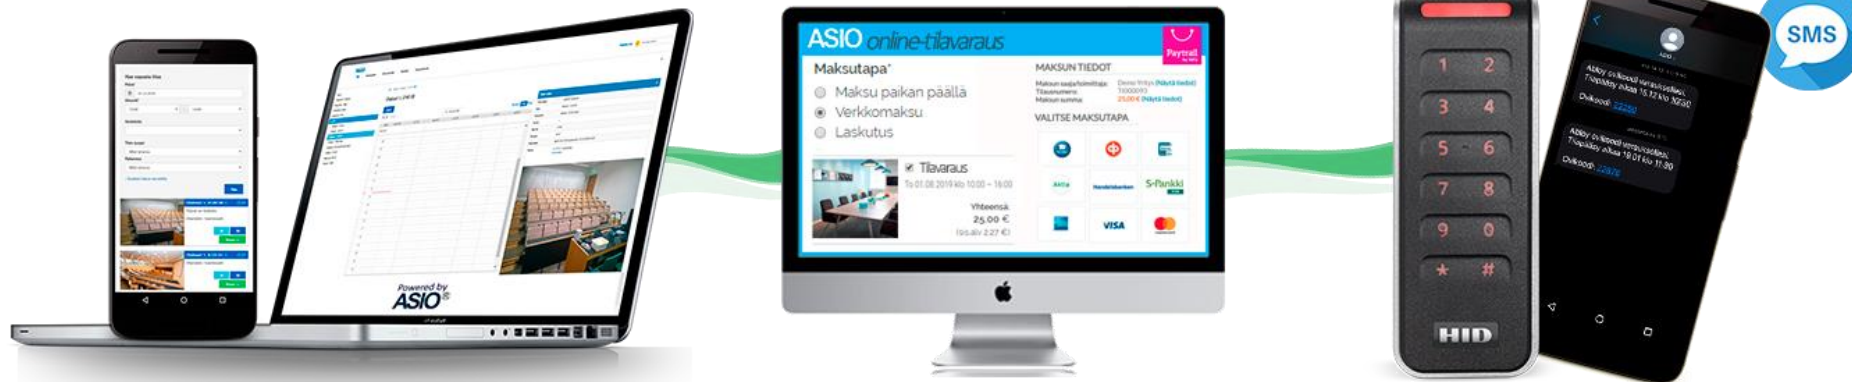

"Koirametsän käyttö onnistuu 24/7 helposti varaa-maksa-avaa-mallilla: kun käyttäjä on varannut ajan meidän verkkosivuilta, hän vastaanottaa ABLOY CUMULUS – mobiilisovellukseen virtuaalisen avaimen, jolla pääportin CUMULUS-riippulukon saa avattua varattuna aikana", koirametsän yrittäjä Katri Laaja kertoo.

<https://jakkuvarkki.fi>

WORKS WITH
ABLOY® CUMULUS

Powered by
ASIO®

KOKONAISRATKAISU VARAUKSILLE

VARAA

MAKSA

AVAA

- Tee ja maksa varaus nettipalvelussa
- Avaa tilan älylukko varauksen aikana

ABLOY ÄLYLUKITUKSEN AVAUS SMS-OVIKOODILLA

- Oviohjaus kytketään Asio Varausjärjestelmässä tiloille, joissa on Abloyn kulunvalvotut ovet ja tilapääsy edellyttää varausta.
- Ovipääsy varaukselle luvitetaan Asiossa **ABLOY SMS-ovikoodilla**.
- Ovikoodi lähetetään varaajalle **sähköpostilla** ja **SMS:llä**.
- Kulunvalvotun tilan ovi aukeaa varauksen aikana ABLOY-ovikoodilla.

Varaukselle luvitetut kulkuoikeudet ladataan omaan matkapuhelimeen.

Älylukko aukeaa varauksen aikana matkapuhelimella.

► Katso, miten **Urhea-hallissa** kuljetaan varauksille HID mobiilitunnisteilla:
<https://www.abloy.com/global/fi/references/urhea>